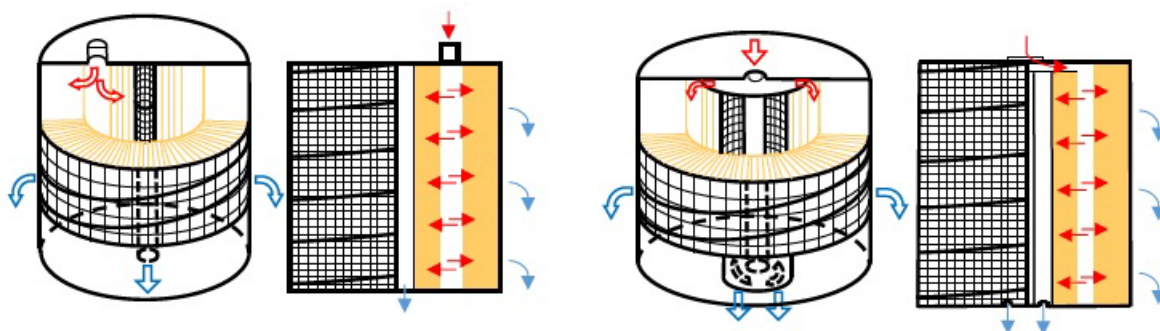

FILTRY - TYP DUAL

Foto		Obj.č.	Stroj	Rozmery Priepustnosť	Filtrač. pl. m ²	Smer toku	Pripo- jenie	Špecifikácia
		SW-40	Makino Mitsubishi Seibu Hitachi Accutex	Ø _{vonk.} 300mm Ø _{vnút.} 59mm Výška 500mm 5µm	14,521	z vnútra von	Konektor Typ B mimo stred filtra	EE, EH, EQ, EC, MU DWC-90B, 110A A, K2 series Q-series, 203 Accutex
		SW-41	Mitsubishi Brother	Ø _{vonk.} 300mm Ø _{vnút.} 29mm Výška 250mm 5µm	7,438	z vnútra von	Bez konek- tora	DWC, F, G, H HA, SX HS300-5100
		SW-42	Fanuc Japax Sodick Charmilles	Ø _{vonk.} 340mm Ø _{vnút.} 46mm Výška 300mm 5µm	13,815	z vnútra von	Bez konek- tora	O,P,Q,W,α series JL 20, 30, 55 A, AQ, BF Robofil 440CC
		SW-43	Mitsubishi Makino Hitachi	Ø _{vonk.} 340mm Ø _{vnút.} 46mm Výška 300mm 5µm	13,981	z vnútra von	Konektor Typ B mimo stred filtra	CX, FX, K, FA series U32, 53 Cut355,254R,254Y 203
		SW-43-1	Fanuc	Ø _{vonk.} 340mm Výška 300mm 5µm	13,981	z vnútra von	Konektor Typ A mimo stred filtra	α-0iB , 1iB α-0iC , 1iC α-0iD , 1iD α-0iE , 1iE α-CiA series

FILTRY - TYP DUAL

Foto		Obj.č.	Stroj	Rozmery Priepustnosť	Filtrač. pl. m ²	Smer toku	Pripo- jenie	Špecifikácia
		SW-45	Mitsubishi Makino Seibu	Ø _{vonk.} 300mm Ø _{vnút.} 29mm Výška 300mm 5µm	9,238	z vnútra von	Konektor Typ B mimo stred filtra	DWC B, Z, P, A EE, L, Q, H, MU A,K 2 series
		SW-46	Mitsubishi Makino Hitachi Seibu	Ø _{vonk.} 300mm Ø _{vnút.} 29mm Výška 250mm 5µm	10,304	z vnútra von	Konektor Typ B mimo stred filtra	EC, ECQ, PF