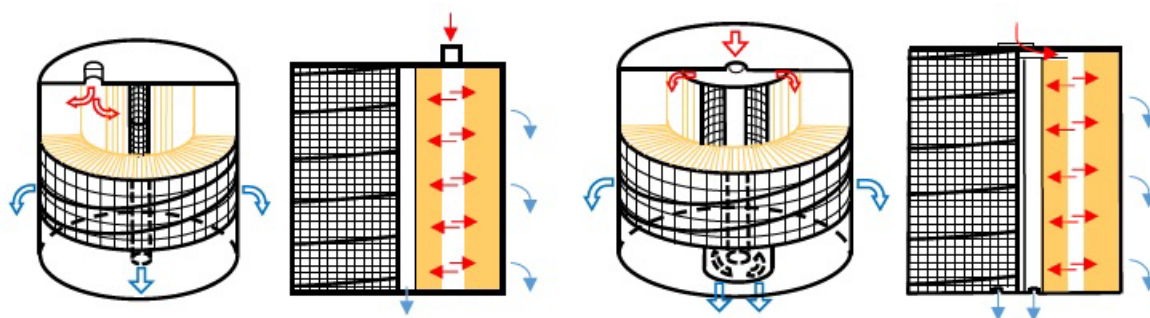

FILTRY - TYP DUAL

Foto		Obj.č.	Stroj	Rozmery Priepustnosť	Filtrač. pl. m ²	Smer toku	Pripo- jenie	Špecifikácia
		SW-40	Makino Mitsubishi Seibu Hitachi Accutex	Ø _{vonk.} 300mm Ø _{vnút.} 59mm Výška 500mm 5µm	14,521	z vnútra von	Konektor Typ B mimo stred filtra	EE, EH, EQ, EC, MU DWC-90B, 110A A, K2 series Q-series, 203 Accutex
		SW-41	Mitsubishi Brother	Ø _{vonk.} 300mm Ø _{vnút.} 29mm Výška 250mm 5µm	7,438	z vnútra von	Bez konek- tora	DWC, F, G, H HA, SX HS300-5100
		SW-42	Fanuc Japax Sodick Charmilles	Ø _{vonk.} 340mm Ø _{vnút.} 46mm Výška 300mm 5µm	13,815	z vnútra von	Bez konek- tora	O,P,Q,W,α series JL 20, 30, 55 A, AQ, BF Robofil 440CC
		SW-43	Mitsubishi Makino Hitachi	Ø _{vonk.} 340mm Ø _{vnút.} 46mm Výška 300mm 5µm	13,981	z vnútra von	Konektor Typ B mimo stred filtra	CX, FX, K, FA series U32, 53 Cut355,254R,254Y 203
		SW-43-1	Fanuc	Ø _{vonk.} 340mm Výška 300mm 5µm	13,981	z vnútra von	Konektor Typ A mimo stred filtra	α-0iB , 1iB α-0iC , 1iC α-0iD , 1iD α-0iE , 1iE α-CiA series

FILTRY - TYP DUAL

Foto		Obj.č.	Stroj	Rozmery Priepustnosť	Filtrač. pl. m ²	Smer toku	Pripo- jenie	Špecifikácia
		SW-45	Mitsubishi Makino Seibu	Ø _{vonk.} 300mm Ø _{vnút.} 29mm Výška 300mm 5µm	9,238	z vnútra von	Konektor Typ B mimo stred filtra	DWC B, Z, P, A EE, L, Q, H, MU A,K 2 series
		SW-46	Mitsubishi Makino Hitachi Seibu	Ø _{vonk.} 300mm Ø _{vnút.} 29mm Výška 250mm 5µm	10,304	z vnútra von	Konektor Typ B mimo stred filtra	EC, ECQ, PF