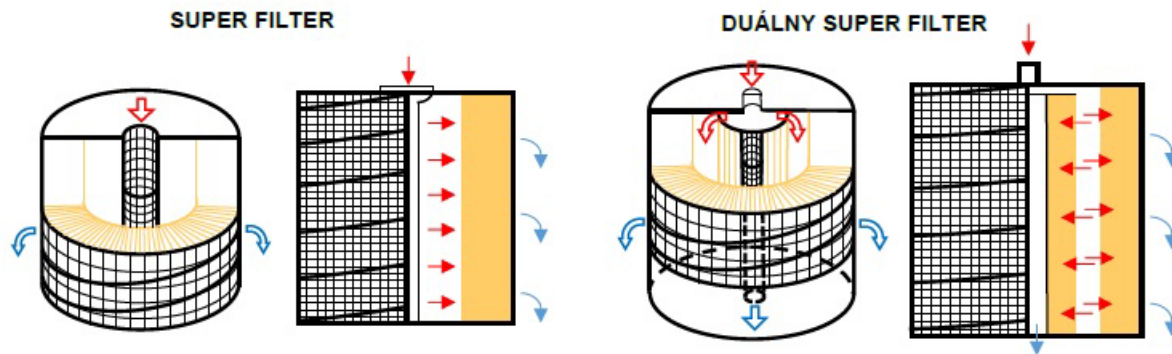

## FILTRY - TYP SUPER

Foto	Obj.č.	Stroj	Rozmery Priepustnosť	Filtrač. pl. m <sup>2</sup>	Smer toku	Pripo- jenie	Špecifikácia
	Super340FK	Mitsubishi Makino Hitachi Seibu	Ø <sub>vonk.</sub> 340mm Výška 300mm 5µm	14,4	z vnútra von	Konektor <a href="#">Typ B</a> v strede filtra	CX,FX,FA series EQF,MUQ, EC,ECQ Cut series EW-A5, A5S, C3
	Super340FK-1	Fanuc	Ø <sub>vonk.</sub> 340mm Výška 300mm 5µm	14,4	z vnútra von	Konektor <a href="#">Typ A</a> v strede filtra	α-iA,1iA, AD-0,1 α-0B, α-1B α-0C, α-1C
	Super340C (duálny filter)	Charmilles  Fanuc	Ø <sub>vonk.</sub> 340mm Výška 450mm 5µm	21,84	z vnútra von	Závit G3/4'' v strede Konektor <a href="#">Typ A</a> v strede filtra	Robofil 240, 440SL CC-series CUT series  Robocut CiA, CiB series
	Super340CS	Charmilles  Fanuc	Ø <sub>vonk.</sub> 340mm Výška 450mm 5µm	15,80	z vnútra von	Závit G3/4'' v strede Konektor <a href="#">Typ A</a> v strede filtra	Robofil 240, 440SL CC-series CUT series  Robocut CiA, CiB series
	Super340M (duálny filter)	Mitsubishi  Seibu	Ø <sub>vonk.</sub> 340mm Výška 450mm 5µm	21,84	z vnútra von	Konektor <a href="#">Typ B</a> v strede filtra	FA Series  EW-A5,A5S,C3 series