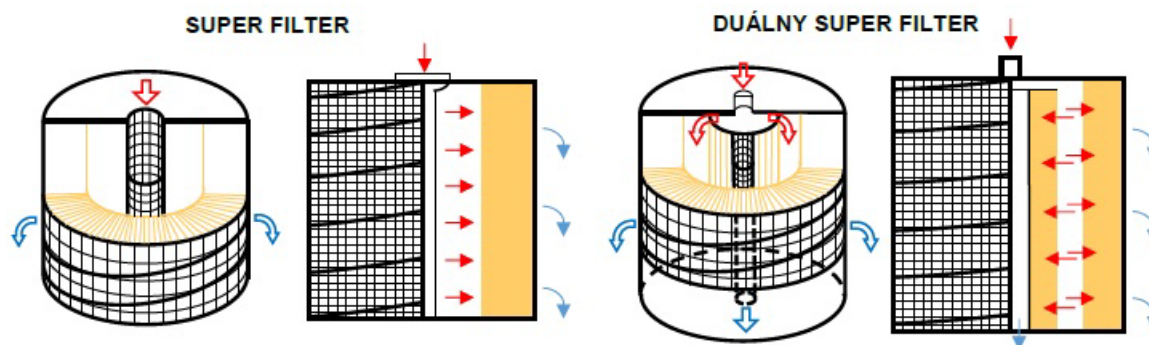

FILTRY - TYP SUPER

Foto	Obj.č.	Stroj	Rozmery Priepustnosť	Filtrač. pl. m²	Smer toku	Pripo- jenie	Špecifikácia
	Super250A	Mitsubishi Brother Hitachi	Ø_{vonk.} 300mm Ø_{vnút.} 29mm Výška 250mm 5µm	8,0	z vnútra von	Bez konek- tora	DWC F,G,H,C SX SX series HS-300,350, 3100,3600 H-Cut 304,406,460
	Super250AK	Mitsubishi Makino Hitachi	Ø_{vonk.} 300mm Výška 250mm 5µm	8,0	z vnútra von	Konektor <u>Typ B</u> v strede filtra	DWCB,A,SA,Z,ZP SZ, SZP, PA EE,EQ,EH,EQH Qseries H-Cut-Q
	Super500A	Mitsubishi Brother Hitachi	Ø_{vonk.} 300mm Ø_{vnút.} 29mm Výška 500mm 5µm	16,0	z vnútra von	Bez konek- tora	DWC, C1,C2 HS-300, 350 3100, 3600 H-Cut 406,460
	Super500AK	Mitsubishi Makino Hitachi Seibu Accutex	Ø_{vonk.} 300mm Výška 500mm 5µm	16,0	z vnútra von	Konektor <u>Typ B</u> v strede filtra	DWC-110PA EE,EQ,EQH Q-series H-Cut-Q EW-A5, A5S C3 Accutex
	Super340F	Sodick Fanuc Charmilles	Ø_{vonk.} 340mm Ø_{vnút.} 46mm Výška 300mm 5µm	14,4	z vnútra von	Bez konek- tora	A, AQ series O,P,Q,W1,2,3 α-0B, 1B, 0C, 1C Robofil 440CC